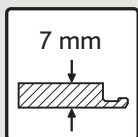

Närproducerat

Lightwood är tillverkat i Smålands mörka skogar, avsedda för nordiska förhållanden och baserade på naturliga och noggrant utvalda råvaror. Det produceras av erfarna yrkesmän med djup kunskap om trä som råvara och golv som produkt. Det garanterar trägolv med hög kvalitet, som du kan glädjas åt i många, många år framöver.

På vår hemsida kan du se hela vårt sortiment av trä-, textil-, vinyl- och korkgolv, liksom vårt breda utbud av kakel och klinker. Där finns också mer och djupare information om våra produkter än vi fick plats med här. Besök oss på golvabia.se

www.golvabia.se