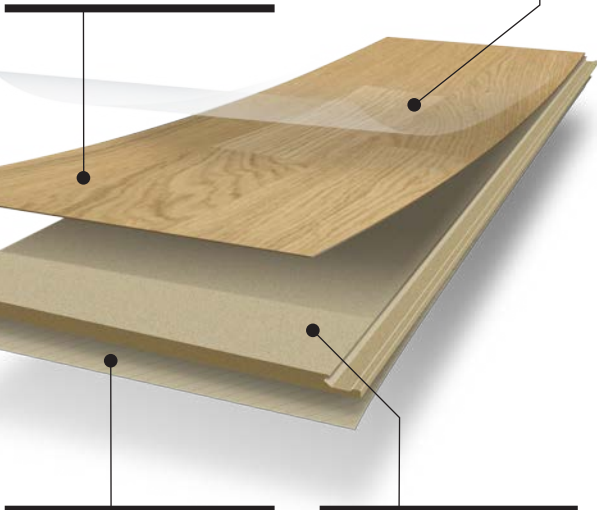

Lightwood - ett trägolv i modern konstruktion

Lightwood består av naturmaterial, av trä helt enkelt. Det är uppbyggt på ett modernt sätt, i flera skikt, där varje skikt är optimerat för att ge golvet bästa möjliga egenskaper.

Precisionsfrästa fogar och en hård träfiberkärna gör det stabilt och lätt att lägga. Lightwood låter träets naturliga skönhet komma till sin rätt, men använder träråvaran på ett lite förnuftigare sätt.

Träytan ger golvet dess vackra utseende - med naturlig mönstervariation i ådringen.

Lacken skyddar träskiktet från slitage, smuts och fläckar - utan att dölja dess naturliga färg och lyster.

På baksidan finns ett balansskikt av papper som utjämnad spänningar i golvet av fukt- och temperaturvariationer.

Kärnan av HDF är en stabil träfiberskiva med 5G-klickfog som gör golvet snabbt och lätt att lägga.