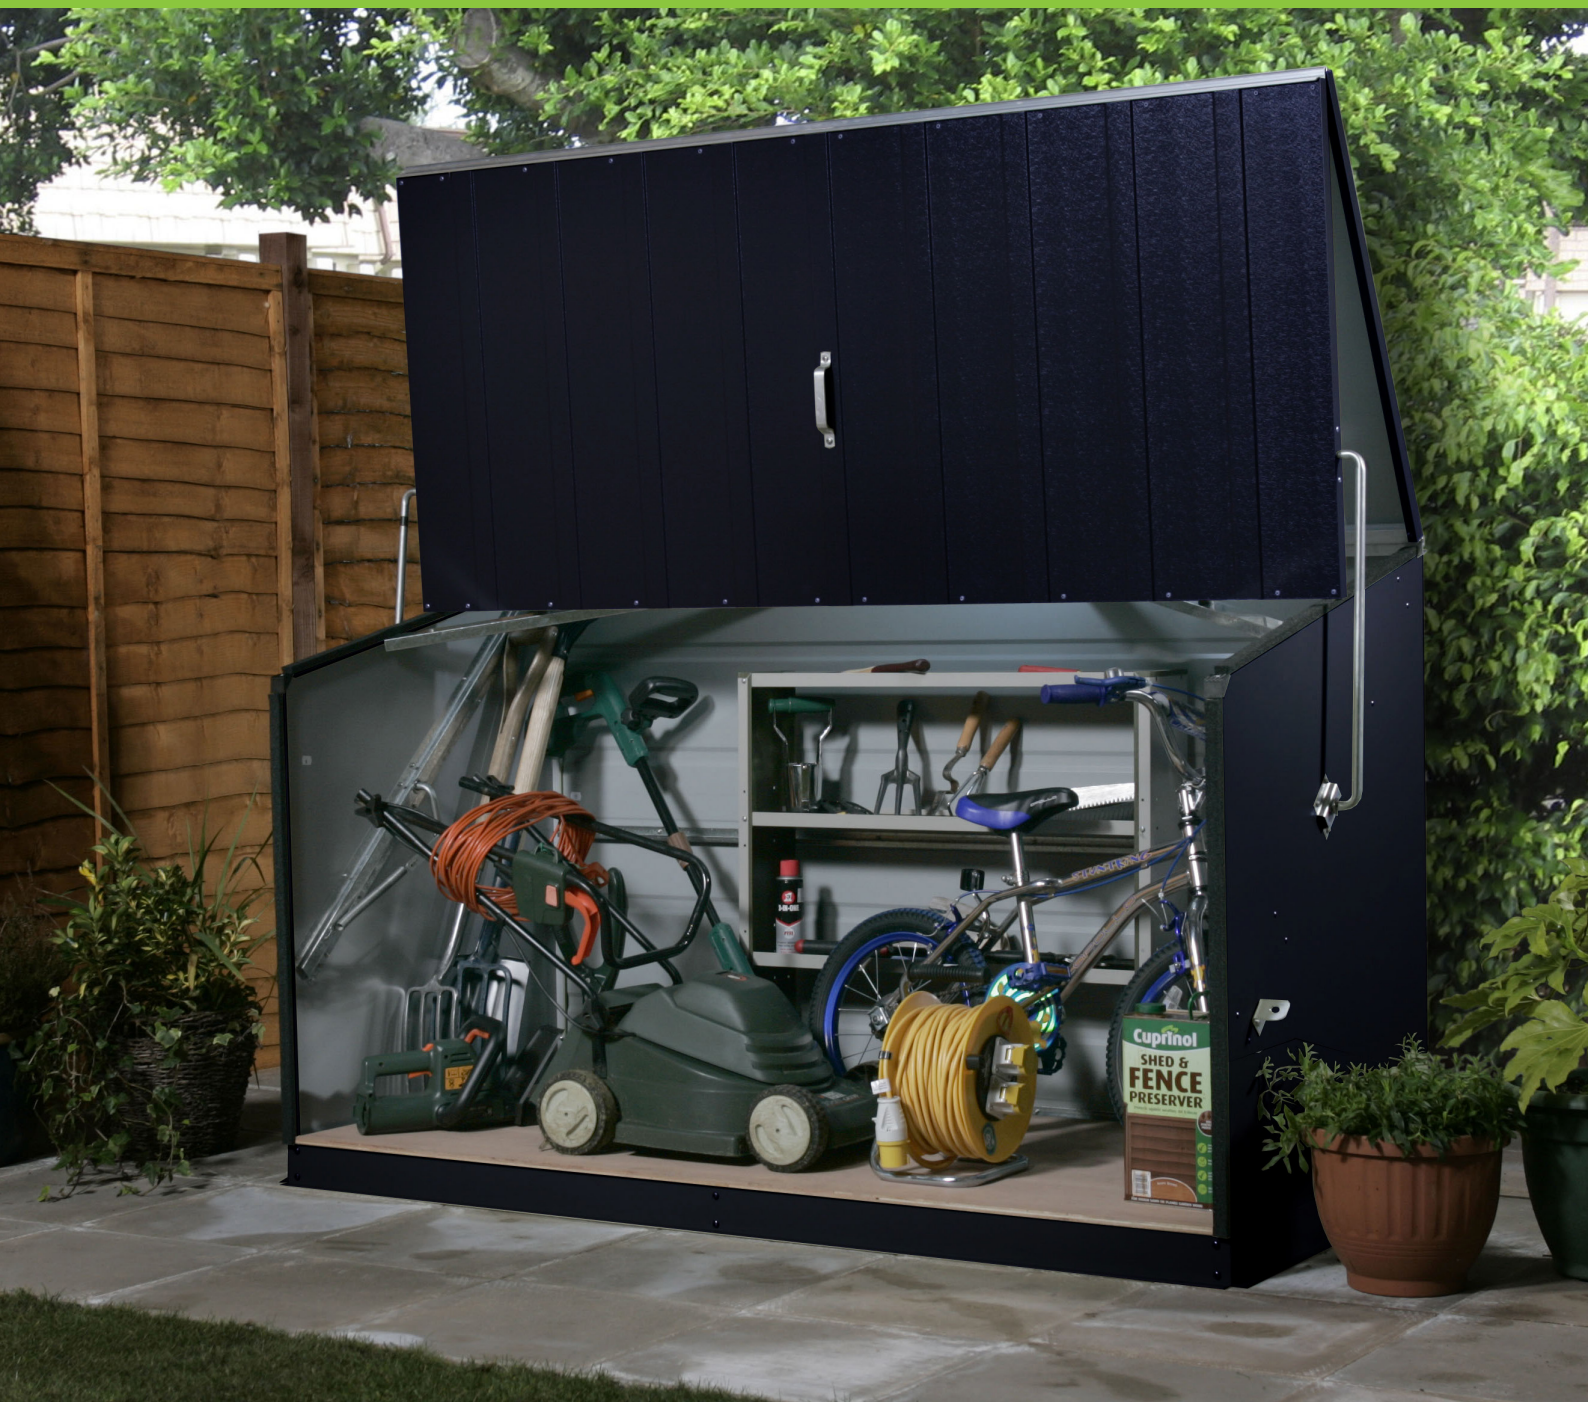

# Ordning i trädgården med högkvalitativ uteförvaring

Få ordning och reda i din trädgård med hjälp av rymliga och stilrena boxar och förråd med gott om plats för t.ex utemöbler, grill och cyklar. De robusta förvaringsboxarna och förråden är tillverkade av galvaniserat stål med slitstark coating av plast som ger upp till 25 års garanti mot rost. Boxarna och förråden är enkla att montera och konstruerade för att bultas fast i marken för att ge dig en säker plats för förvaring. Samtliga boxar är utrustade med en eller flera hänglås punkter.