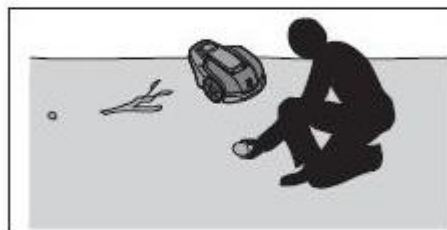

1001 003

3072 962

3072 963