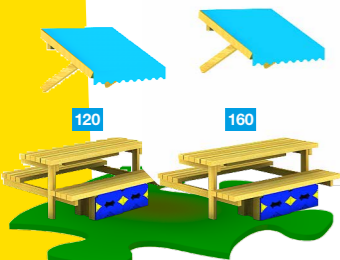

240 x 240 Δ220 cm

Playsets Mini Picnic Module

- ▲ Playtower Jungle Mansion 801_009
- ▲ Mini Picnic Module 850_26x

- ▲ Playtower Jungle Home 801_103
- ▲ Mini Picnic Module 850_26x

- ▲ Playtower Jungle Cottage 801_070
- ▲ Mini Picnic Module 850_26x

- ▶ Playtower Jungle House 801_095
- ▶ Mini Picnic Module 850_26x

- ★ Wavy Star Slide ● ● ● ● ●

120 / 160 x 115 Δ 180/220 cm

Playsets Bridge Module

260 x 270 Δ210 cm

- ▲ Playtower Jungle Home Bridge Module 801_103 850_240
- ▶ Playtower Jungle Castle Bridge Module 801_120 850_240
- ▶▶ Playtower Jungle Cubby Bridge Module 801_070 850_240
- ▶▶▶ Playtower Jungle Villa Bridge Module 801_020 850_240
- ★ Wavy Star Slide ●●●●●