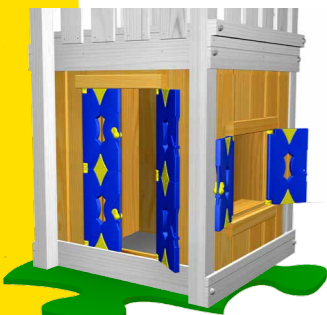

- ▲ Playtower Jungle Club 801_110
  ▲ Playhouse Module 125 cm 850_246
- ▲ Playtower Jungle Farm 801_008
  ▲ Playhouse Module 125 cm 850_246
- ▲ Playtower Jungle Cottage 801_090
  ▲ Playhouse Module 145 cm 850_247
- Playtower Jungle Mansion 801_009
  ▶ Playhouse Module 145 cm 850_247
- ★ Wavy Star Slide ● ● ● ● ●

△125 / 145 cm