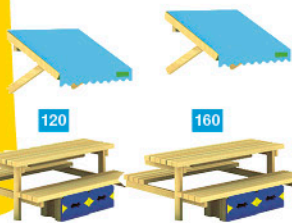

House Mini Market ►
318 x 213 ◆ 303 cm
Jungle House
Mini Market Module

Sets de jeux

Spielsets

Playsets

Climb Module
240 x 259 ◆ 221 cm

Cabin Climb ▲
350 x 372 ◆ 305 cm
Jungle Cabin
Climb Module

Cubby Climb ▶
381 x 399 ◆ 305 cm
Jungle Cubby
Climb Module

Castle Climb ▶▶
530 x 256 ◆ 291 cm
Jungle Castle
Climb Module

Barn Climb ▶▶▶
497 x 423 ◆ 322 cm
Jungle Barn
Climb Module

Sets de jeux

Spielsets

Playsets

Mini Picnic Module
120 x 112 \blacklozenge 195 cm
160 x 112 \blacklozenge 195 cm

Hut Mini Picnic \blacktriangle
319 x 212 \blacklozenge 286 cm
Jungle Hut
Mini Picnic Module 120 cm

Mini Picnic Module \blacktriangle

Barn Mini Picnic \blacktriangle
390 x 254 \blacklozenge 322 cm
Jungle Barn
Mini Picnic Module 160 cm