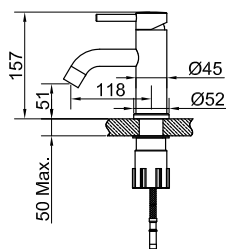

Steel Wave High

Tvättställsblandare i rostfritt stål. Med rund kropp och böjd pip. Hög modell, passar till fristående porslin.

Art nr	RSK	Pris
10015	8344560	2195:-

Tekniska data:
Håltagning: 35 mm

MÅTT