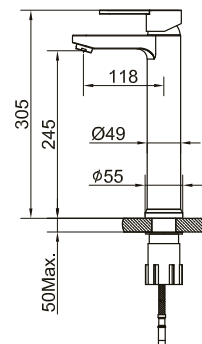

Tekniska data:

Håltagning: 35 mm

MÅTT