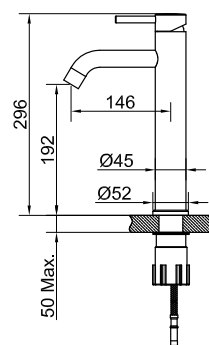

Steel Wave

Tvättställsblandare i rostfritt stål. Stilren modell med rund kropp och böjd pip.

Art nr	RSK	Pris
10000	8344559	1895:-

Tekniska data:
Håltagning: 35 mm

MÅTT

Steel Wave High

Tvättställsblandare i rostfritt stål. Med rund kropp och böjd pip. Hög modell, passar till fristående porslin.

Art nr	RSK	Pris
10015	8344560	2195:-

Tekniska data:
Håltagning: 35 mm

MÅTT