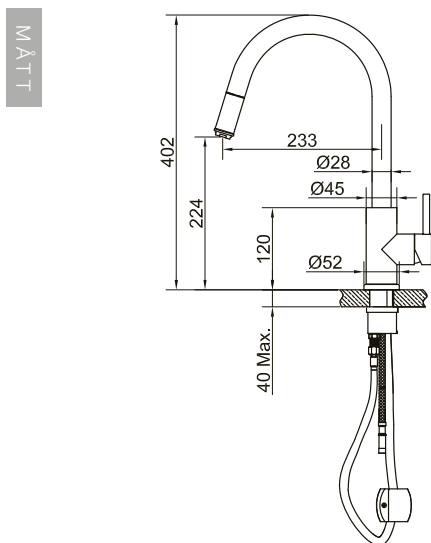

Tekniska data:

Håltagning: 35 mm
 Håltagning: 38 mm (med diskmaskinsavstängning)
 Vridbar: 360°

Steel Vision

Köksblandare i rostfritt stål med utdragbart munstycke som förenklar rengöringen. Modern design med funktionella detaljer.