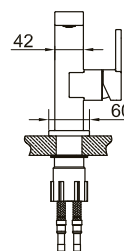

MÅTT

Steel Arc Square

Tvättställsblandare i rostfritt stål, med arkitektoniskt uttryck.

Art nr	RSK	Pris
10050	8344567	3795:-

Tekniska data:
Håltagning: 35 mm

MÅTT

Steel Arc Round

Tvättställsblandare i rostfritt stål, med rund form och stilrena linjer.