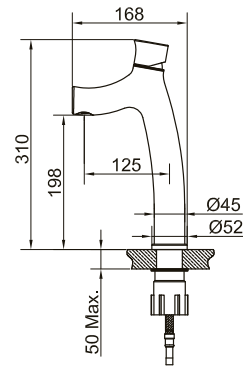

Steel Green

Tvättställsblandare i rostfritt stål. Prisbelönt design, Red Dot Design Award.

Art nr	RSK	Pris
10100	8344573	2995:-

Tekniska data:
Håltagning: 35 mm

Steel Green High

Tvättställsblandare i rostfritt stål. Prisbelönt design, Red Dot Design Award. Hög modell, passar till fristående porslin.

Art nr	RSK	Pris
10105	8344575	3395:-

Tekniska data:
Håltagning: 35 mm

MÅTT

MÅTT