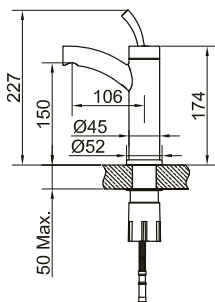

Tekniska data:

Håltagning: 35 mm

MÅTT