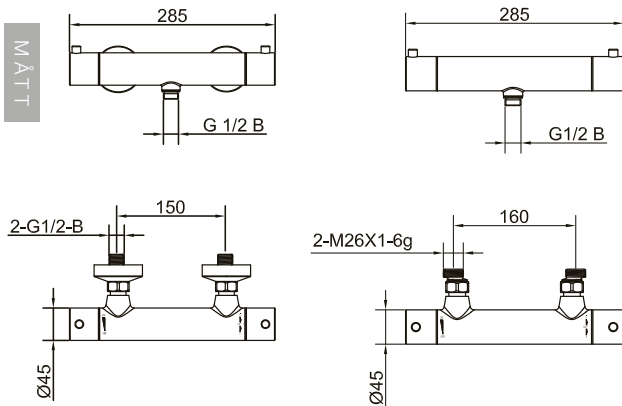

Tekniska data:

CC 150, excentrar för CC 160 medföljer