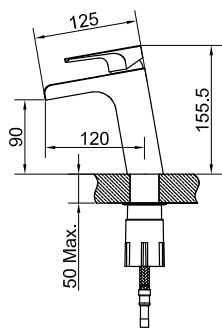

Steel Stream

Tvättställsblandare i rostfritt stål, med öppen pip som ger en känsla av vattenfall – porlande vatten som är rogvivande och sparar vatten.

Art nr	RSK	Pris
10080	8344570	2695:-

Tekniska data:
Håltagning: 35 mm

MÅTT