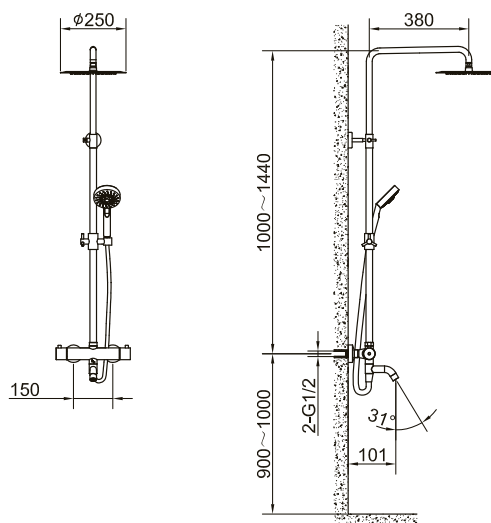

Tekniska data:

CC 150, excentrar för CC 160 medföljer
Justerbar duschstång: 1000–1440 mm
Justerbart övre väggfäste: CC 70–129 mm från väggen
Duschslang: 1,5 m
Takdusch: Ø250 mm

MÅTT