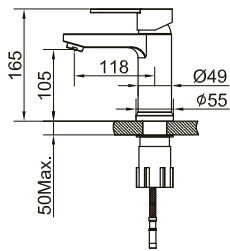

Art nr	RSK	Pris
10040	8344564	2995:-

Tekniska data:

Håltagning: 35 mm

MÅTT

Steel Arc Round High

Tvättställsblandare i rostfritt stål, med rund form och stilrena linjer. Hög modell, passar till fristående porslin.