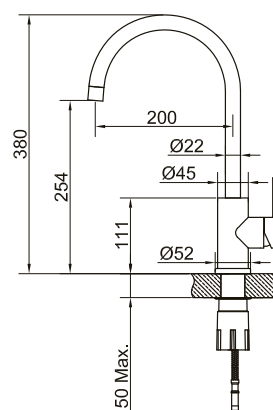

Tekniska data:

Håtagning: 35 mm

Vridbar: 360°

Vridbar: 110° (med diskmaskinsavstängning)

MÅTT