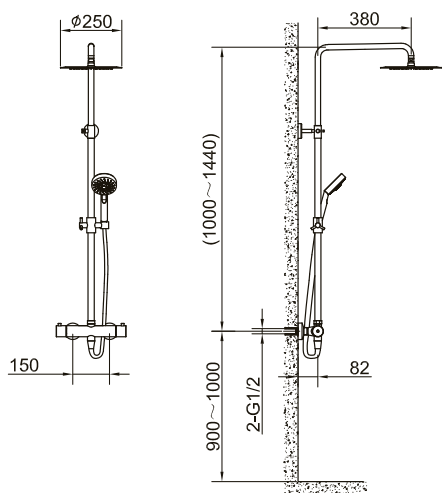

Steel Pleasure 2

Takduschset i rostfritt stål. Termostatblandare med integrerad omkastare. Slang anti-twist. Två funktioner: takdusch och handdusch. Köp till tvålhylla.

Art nr	RSK	Pris
20010	8344211	7995:-

Tekniska data:

CC 150, excentrar för CC 160 medföljer
 Justerbar duschstång: 1000–1440 mm
 Justerbart övre väggfäste: CC 70–129 mm från väggen
 Duschslang: 1,5 m
 Takdusch: Ø250 mm

MÅTT

Steel Pleasure 3

Takduschset i rostfritt stål. Termostatblandare med integrerad omkastare och infällbar badkarspip. Slang anti-twist. Tre funktioner: takdusch, handdusch och badkarspip. Köp till tvålhylla.

Art nr	RSK	Pris
20030	8344209	1695,-

Tekniska data:

Diameter stång: Ø25mm

Längd: 750 mm

Slanglängd: 1,5 m

Tvålhylla

Steel Pleasure tvålhylla i transparent plast. Passar till Pleasure 2 och 3, samt till Pleasure duschset.