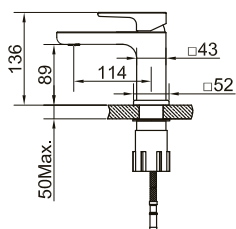

Steel Pure

Tvättställsblandare i rostfritt stål, med ren och elegant design.

Art nr	RSK	Pris
10070	8344569	2595:-

Tekniska data:
Håltagning: 35 mm

MÅTT

Steel Arc Square

Tvättställsblandare i rostfritt stål, med arkitektoniskt uttryck.

Art nr	RSK	Pris
10050	8344567	3795:-

Tekniska data:
Håltagning: 35 mm

MÅTT