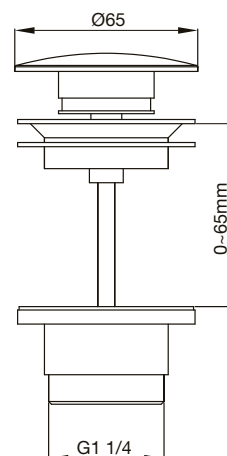

Tvålhylla

Steel Pleasure tvålhylla i transparent plast. Passar till Pleasure 2 och 3, samt till Pleasure duschset.

Art nr	RSK	Pris
20110	8344054	149:-

Tekniska data:

Stånghål: Ø25mm
Hyllmått: 180x140 mm (BxD)

Duschslang

Steel Pleasure, slät duschslang i silverfärgad PVC-plast. Med anti-twist-funktion som gör att slangen inte virar ihop sig.

Art nr	RSK	Pris
20100	8182121	399:-

Tekniska data:

Längd: 1,5 m

Steel pop-up universal

Steel Pleasure bottenventil pop-up i rostfritt stål. Stängningsbar universalmodell som passar för tvättställ med eller utan breddavlopp.

Art nr	RSK	Pris
10900	8573604	495:-

Tekniska data:

Justerbar: 0–65 mm
Cover lock: Ø65 mm