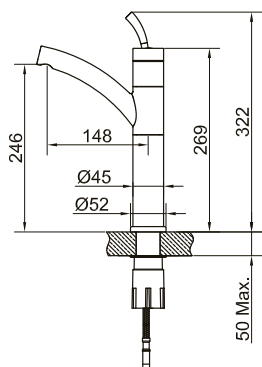

Tekniska data:

Håltagning: 35 mm
Vridbar: 360°

MÅTT