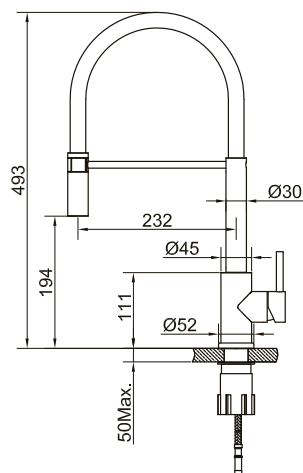

Tekniska data:

Håltagning: 35 mm
Vridbar: 360°

MÅTT