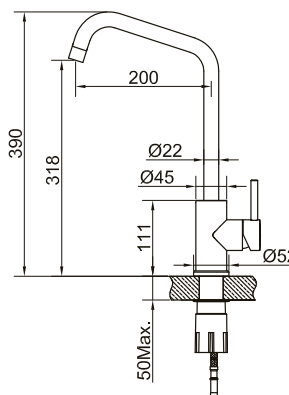

Tekniska data:

Håtagning: 35 mm

Vridbar: 360°

Vridbar: 110° (med diskmaskinsavstängning)

MÅTT