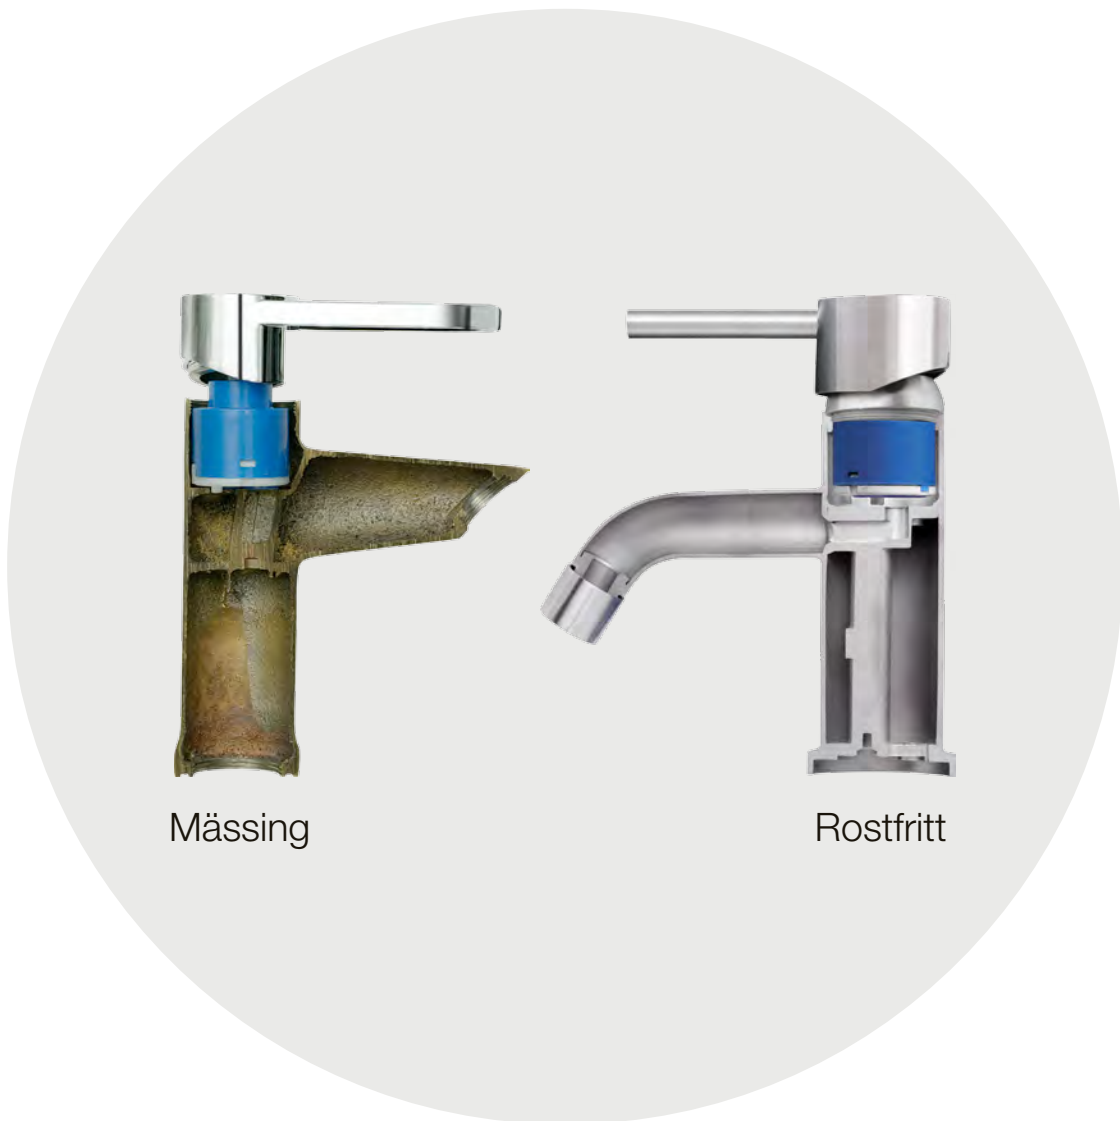

Design med om

Alla led i vår produktion görs med hänsyn till miljön. I en blandare av traditionell typ består insidan av mässing – ett material som ofta är skrovligt och ojämnt, vilket gör att avlagringar och bakterier lättare bildas i vattnet. Mässingsblandare släpper dessutom ifrån sig bly som riskerar att blandas med dricksvattnet. En blandare i rostfritt stål har en insida som är hård och slät vilket gör den hygienisk. För oss är rostfritt stål ett självklart val när det gäller rent och friskt vatten.