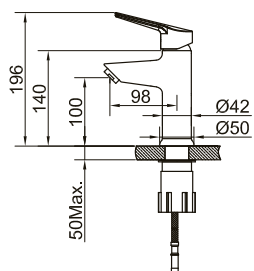

Steel Retro High

Tvättställsblandare i rostfritt stål. Uppdaterad retro i hög modell, passar till fristående porslin.

Art nr	RSK	Pris
10035	8344563	2495,-

Tekniska data:
Håltagning: 35 mm

MÅTT