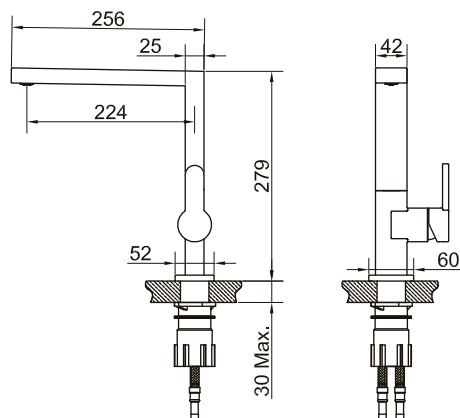

Tekniska data:

Håltagning: 35 mm

Vridbar: 360°

MÅTT