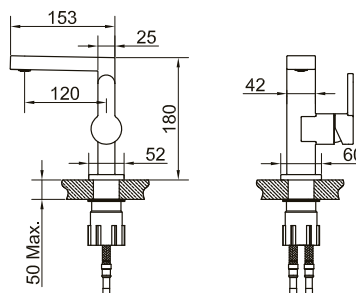

Steel Arc Square

Tvättställsblandare i rostfritt stål, med arkitektoniskt uttryck.

Art nr	RSK	Pris
10050	8344567	3795:-

Tekniska data:
Håltagning: 35 mm

MÅTT