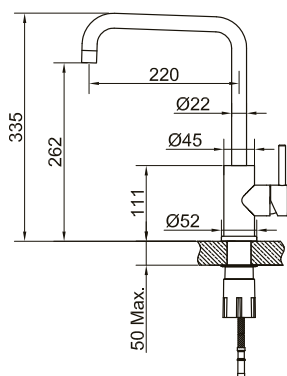

Tekniska data:

Håtagning: 35 mm

Vridbar: 360°

Vridbar: 110° (med diskmaskinsavstängning)

MÅTT