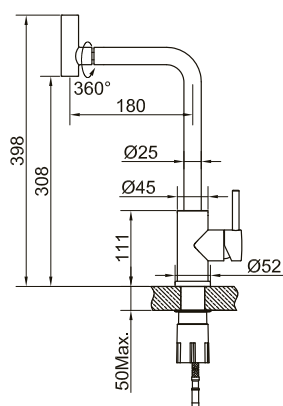

Tekniska data:

Håltagning: 35 mm

Vridbar: 360°

Vridbar: 110° (med diskmaskinsavstängning)

MÅTT