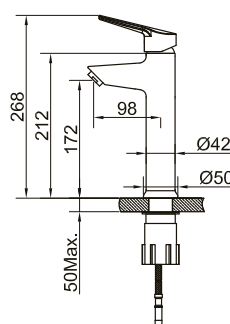

Steel Retro

Tvättställsblandare i rostfritt stål. Retrodesign i uppdaterad modell.

Art nr	RSK	Pris
10030	8344562	2195,-

Tekniska data:
Håltagning: 35 mm

MÅTT

Steel Retro High

Tvättställsblandare i rostfritt stål. Uppdaterad retro i hög modell, passar till fristående porslin.

Art nr	RSK	Pris
10035	8344563	2495,-

Tekniska data:
Håltagning: 35 mm

MÅTT