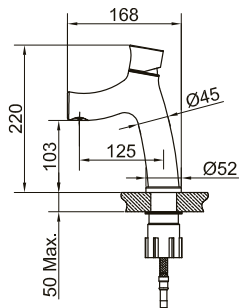

Steel Green High

Tvättställsblandare i rostfritt stål. Prisbelönt design, Red Dot Design Award. Hög modell, passar till fristående porslin.

Art nr	RSK	Pris
10105	8344575	3395:-

Tekniska data:
Håltagning: 35 mm

MÅTT