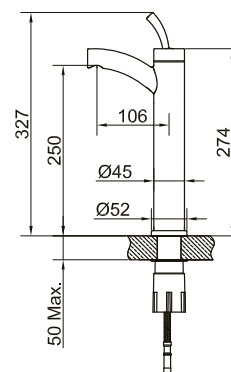

Tekniska data:

Håltagning: 35 mm

MÅTT