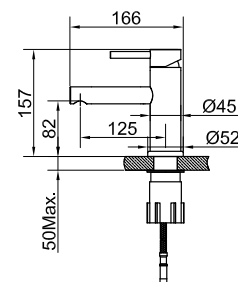

Tvättställsblandare i rostfritt stål. Stilren modell med rund kropp och rak pip.

Art nr	RSK	Pris
--------	-----	------

10020	8344561	1995,-
-------	---------	--------

Tekniska data:

Håltagning: 35 mm

MÅTT

Steel Wave