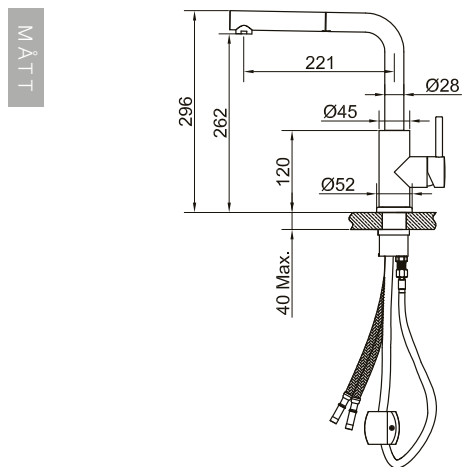

Tekniska data:

Håltagning: 35 mm
Håltagning: 38 mm (med diskmaskinsavstängning)
Vridbar: 360°