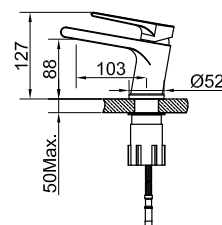

Steel Speed

Tvättställsblandare i rostfritt stål. Låg och bakåtlutande design, vilket är den senaste designtrenden för blandare.

Art nr	RSK	Pris
10060	8344568	2595:-

Tekniska data:
Håltagning: 35 mm

MÅTT