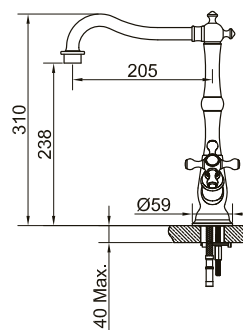

Tekniska data:

Håltagning: 35 mm
Vridbar: 360°

MÅTT