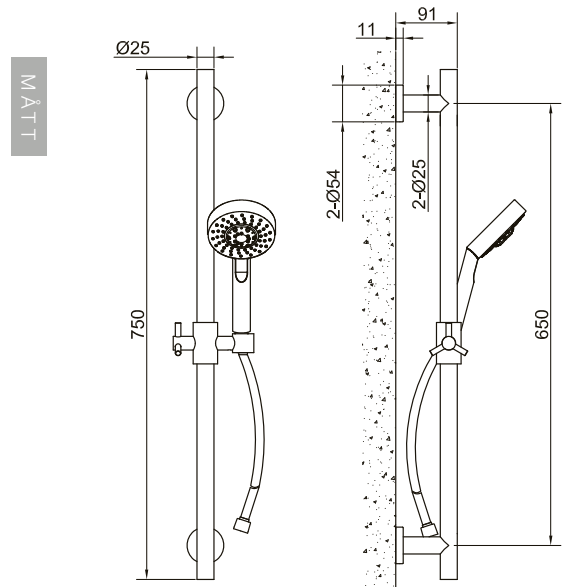

Art nr	RSK	Pris
20030	8344209	1695,-

Tekniska data:

Diameter stång: Ø25mm

Längd: 750 mm

Slanglängd: 1,5 m

Tvålhylla

Steel Pleasure tvålhylla i transparent plast. Passar till Pleasure 2 och 3, samt till Pleasure duschset.

Art nr	RSK	Pris
20110	8344054	149:-

Tekniska data:

Stånghål: Ø25mm
Hyllmått: 180x140 mm (BxD)

Duschslang

Steel Pleasure, slät duschslang i silverfärgad PVC-plast. Med anti-twist-funktion som gör att slangen inte virar ihop sig.