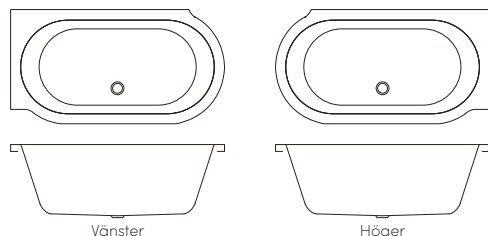

L: 1500
B: 800

djupvik hörnplacerat badkar | se sidan 18

Mått (LxBxH mm)	Artikelnr.	RSK-nr.	Yta	Material	Placering	Rygg-lutning	Bräddavlopp	Baddjup (mm)	Volym (liter)	Pris kr exkl. moms	Pris kr inkl. 25% moms
1500x800x620	BD1580SHD	7303196	Vit	Standard	Höger	Dubbel	-	500	242	9 432	11 790
1500x800x620	BD1580SVD	7303197	Vit	Standard	Vänster	Dubbel	-	500	242	9 432	11 790
1500x800x620	BD1580NHD	7303194	Vit	Nordurit®	Höger	Dubbel	-	500	242	12 064	15 080
1500x800x620	BD1580NVD	7303195	Vit	Nordurit®	Vänster	Dubbel	-	500	242	12 064	15 080

Panel

	PJ1580NH	7303230	Vit	Nordurit®	J-panel	(Höger)				3 928	4 910
	PJ1580NV	7303231	Vit	Nordurit®	J-panel	(Vänster)				3 928	4 910

Tillbehör Djupvik

Produkt	Mått (BxH mm)	Artikelnr.	RSK-nr.	Material	Pris kr exkl. moms	Pris kr inkl. 25% moms
Badkarsvägg	810x1400	DDBKK80	7380882	Kromprofil	3 640	4 550