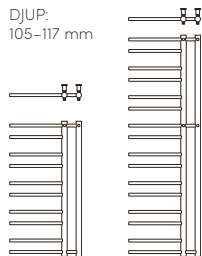

DJUP:
105–117 mm

H: 940
B: 500

Vänster