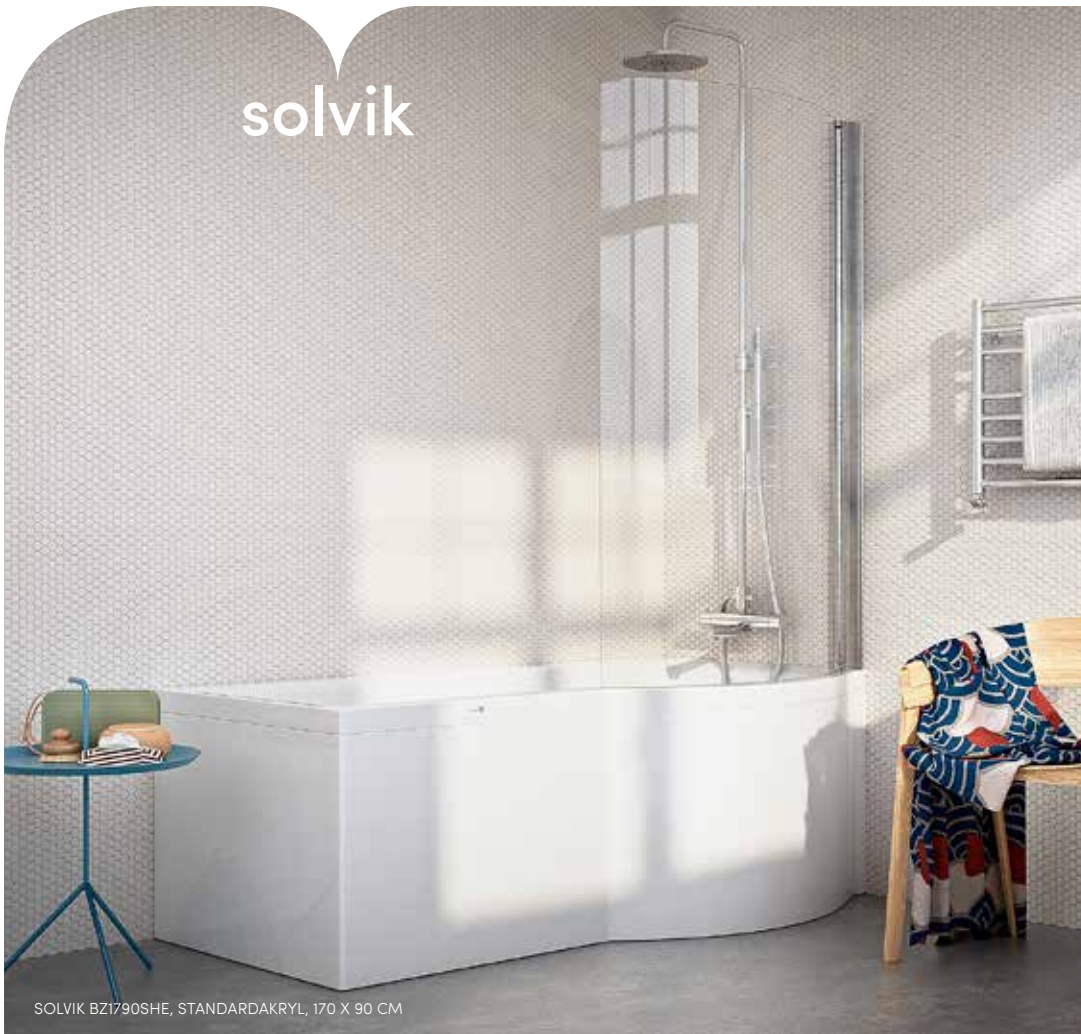

Konstruktionen gör att du slipper kanter och skarvar.

saltholmen

SALTHOLMEN BS1770NLE, NORDURIT®, 170 X 70 CM

Med badkarsväggen Öland blir det ett praktiskt duschbadkar.

Saltholmen är möjligheternas badkar. Det finns i standardakryl eller Nordurit® och kan utrustas med extra allt. Välj mellan sex storlekar, enkel eller dubbel rygg-lutning, massagesystem, underhållsvärmare och belysning med ljusterapi. MER INFO SID 90.

Här med L-panel, men passar även bra för inbyggnad.

solvik

SOLVIK BZ1790SHE, STANDARDAKRYL, 170 X 90 CM

Den breda delen ger en generös duschytta.

Duschbadkaret Solvik kombinerar det bästa av två världar. I ena änden har det en mjukt utformad rygglutning för sköna bad, i den andra finns en rymlig duschytta. Välj mellan två längder, i standardakryl eller Nordurit®. MER INFO SID 92.