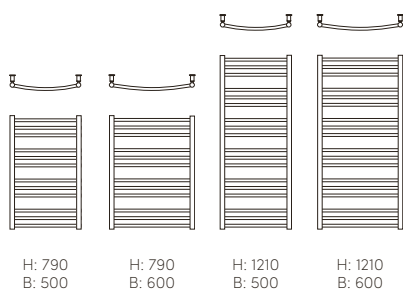

DJUP: 95-105 mm