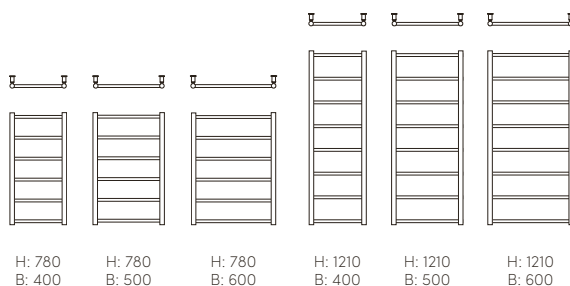

*Total höjd inkl. elpatron.

DJUP: 80–90 mm

H: 780
B: 400

H: 780
B: 500

H: 780
B: 600

H: 1210
B: 400

H: 1210
B: 500

H: 1210
B: 600