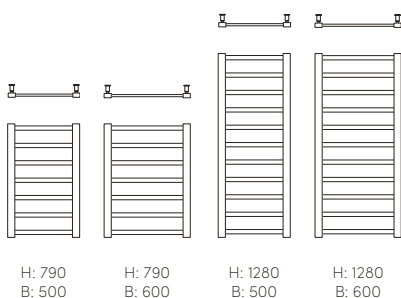

gripsholm se sidan 67

GRUNDVERSION – centralvärme / kombidrift (Ventiler och ev. elpatron tillkommer, se sida 112-113)

Yta	Mått (HxB mm)	Artikelnr.	RSK-nr.	Effekt W ($\Delta t_{50^\circ}/\Delta t_{30^\circ}$)	Pris kr exkl. moms	Pris kr inkl. 25% moms
Krom	790x500	GKC0850	8756531	260/135	7 488	9 360
Krom	790x600	GKC0860	8756532	340/177	7 792	9 740
Krom	1280x500	GKC1350	8756533	390/203	9 768	12 210
Krom	1280x600	GKC1360	8756534	490/255	10 280	12 850

ELVERSION – dold anslutning (Lev. monteringsklar med elpatron samt fabriksfylld med vätska)

Yta	Mått (HxB mm)	Artikelnr.	RSK-nr.	Effekt W	Pris kr exkl. moms	Pris kr inkl. 25% moms
Krom	915x500*	GKET0850	8754229	150	9 808	12 260
Krom	915x600*	GKET0860	8754230	150	10 112	12 640
Krom	1405x500*	GKET1350	8754231	300	12 088	15 110
Krom	1405x600*	GKET1360	8754232	300	12 600	15 750

*Total höjd inkl. elpatron.