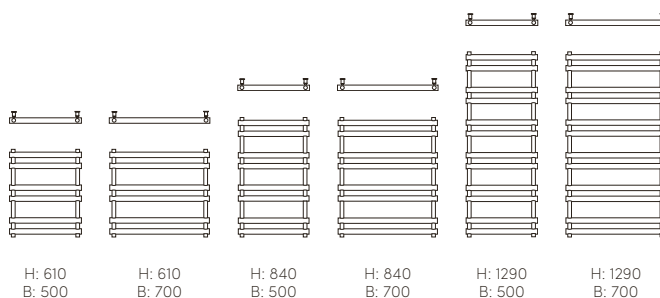

DJUP: 84–94 mm