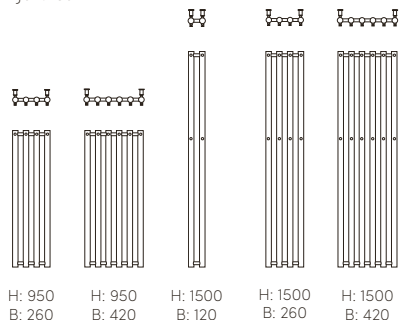

DJUP: 105-117 mm