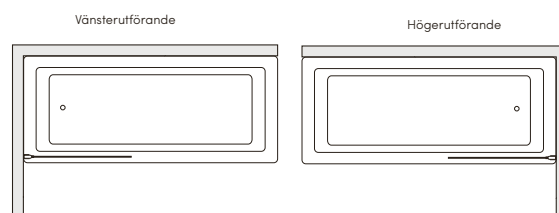

*Blandaren placeras på rekommenderat ställe, se skiss på nordhem.se, om inget annat anges.

** Utan pip.

*** Blandarefäste ingår ej.

nackkudde se sidan 51

Produkt	Mått (BxHxD mm)	Artikelnr.	RSK-nr.	Material	Pris kr exkl. moms	Pris kr inkl. 25% moms
Nackkudde svart	245x165x10	BNK100	7498818	Polyuretan-gel	792	990