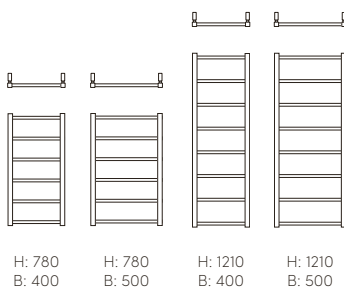

örtofta se sidan 74

GRUNDVERSION – centralvärme / kombidrift (Ventiler och ev. elpatron tillkommer, se sida 112-113)

Yta	Mått (HxB mm)	Artikelnr.	RSK-nr.	Effekt W ($\Delta t_{50^\circ}/\Delta t_{30^\circ}$)	Pris kr exkl. moms	Pris kr inkl. 25% moms
Krom	780x400	OKC0840	8756832	118/61	3 432	4 290
Krom	780x500	OKC0850	8756833	131/68	3 688	4 610
Krom	1210x400	OKC1240	8756834	174/90	4 832	6 040
Krom	1210x500	OKC1250	8756849	191/99	5 192	6 490

ELVERSION – dold anslutning (Lev. monteringsklar med elpatron samt fabriksfylld med vätska)

Yta	Mått (HxB mm)	Artikelnr.	RSK-nr.	Effekt W	Pris kr exkl. moms	Pris kr inkl. 25% moms
Krom	905x400*	OKET0840	8754253	150	5 752	7 190
Krom	905x500*	OKET0850	8754254	150	6 008	7 510
Krom	1335x400*	OKET1240	8754255	150	7 152	8 940
Krom	1335x500*	OKET1250	8754256	150	7 512	9 390

*Total höjd inkl. elpatron.