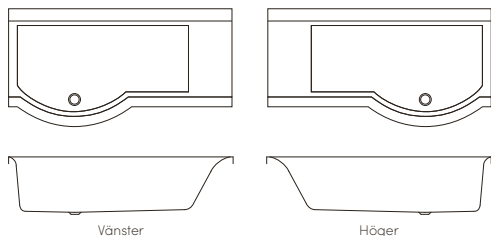

© Beställningssortiment, ca 5 veckors leveranstid.

*Pop up-system i matchande aluminiumyta. **Pop up-system i kopparyta.

L: 1500 L: 1700
B: 900 B: 900

solvik duschbadkar | se sidan 26

Mått (LxBxH mm)	Artikelnr.	RSK-nr.	Yta	Material	Placering	Rygg-lutning	Bräddavlopp	Baddjup (mm)	Volym (liter)	Pris kr exkl. moms	Pris kr inkl. 25% moms
1500x900x590	BZ1590SHE	7303200	Vit	Standard	Höger	Enkel	-	420	226	8 984	11 230
1500x900x590	BZ1590SVE	7303201	Vit	Standard	Vänster	Enkel	-	420	226	8 984	11 230
1500x900x590	BZ1590NHE	7303198	Vit	Nordurit®	Höger	Enkel	-	420	226	13 464	16 830
1500x900x590	BZ1590NVE	7303199	Vit	Nordurit®	Vänster	Enkel	-	420	226	13 464	16 830