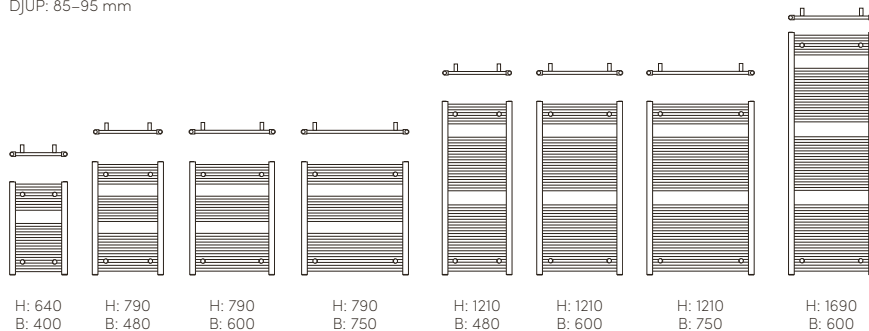

DJUP: 85-95 mm