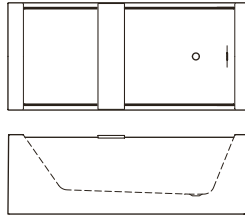

L: 1810
B: 800

gottskär fristående badkar | se sidan 31

Mått (LxBxH mm)	Artikelnr.	RSK-nr.	Yta	Material	Placering	Rygg- lutning	Bräddavlopp	Baddjup (mm)	Volym (liter)	Pris kr exkl. moms	Pris kr inkl. 25% moms
1810x800x600	BGO1880LFE	7351366	Vit & Glas	K|Stone®	Fristående	Enkel	Integrerat	335	280	34 360	42 950

Gottskär väger 135 kg och rymmer 280 liter så försäkra dig om att ditt golv tål denna vikt.
Ⓢ Beställningssortiment, ca 5 veckors leveranstid.