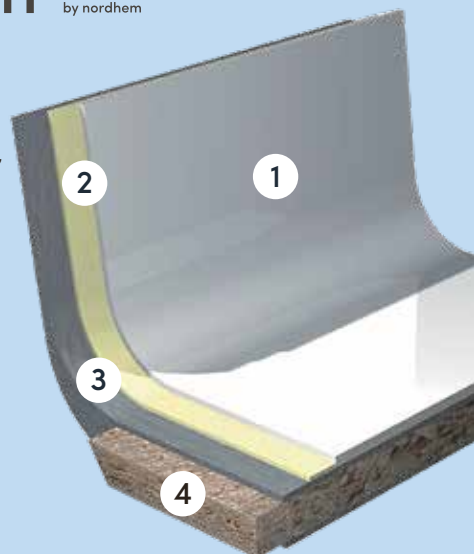

NORDURIT®

Ett revolutionerande material i badkarsvärlden, som förstärker ramverket och gör ett akrylbadkar mycket mer gediget. Inget badkar tillverkas alltså enbart av Nordurit®. Det är snarare en uppgradering av sanitetsakrylen. Förutom att Nordurit® ökar slitstyrkan så bibehålls vattentemperaturen betydligt längre då materialet också fungerar som isolering. Nordurit® är idealiskt för inbyggnad eftersom badkaret flexar minimalt när det fylls med vatten, vilket vanliga akrylbadkar gör. Våra badkar med Nordurit® har har en utökad konstruktionsgaranti på 30 år.

K|STONE®

K|Stone® är ett unikt mineralmaterial som gjuts i ett stycke. Materialet är helt homogent vilket gör det extremt gediget, stadigt och reptålighet. Tillverkningsprocessen gör dessutom att badkar i K|Stone® får en helt ren design som är fri från skarvar. Tack vare den kompakta ytan som är smuts- och fläckavstötande är materialet hygieniskt. Våra badkar i K|Stone har garanti i 10 år.

nordurit®
by nordhem

1. 5 mm akryl ger en skön, blank och snygg finish. Den är lätt att rengöra och missfärgas inte.
2. Ett lager av glasfiber förstärker ytskiktet.
3. Nordurit® förstärker konstruktionen och ser till att badkaret håller värmen längre.
4. 18 mm inkapslad baseboard ger suverän styrka och stabilitet.