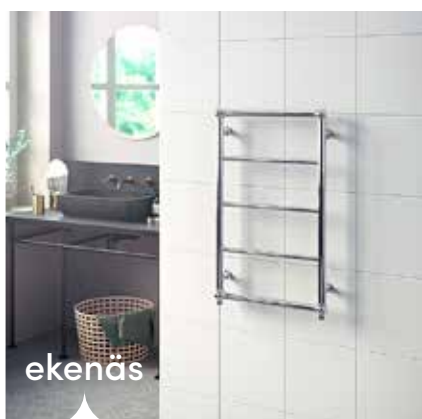

ekenäs

Karaktäristisk handdukstork med "ball joints". Ekenäs finns i krom och två storlekar. ▶ LÄS MER: SID 66, 100