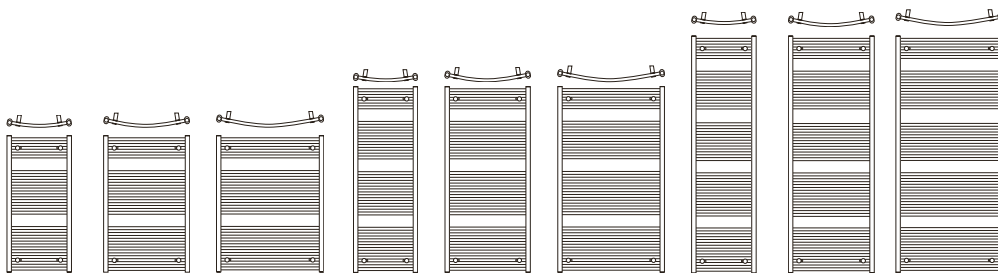

Tillbehör

Sladdset vit 1,5m för anslutning till väggkontakt.	SFV15	8757043				64	80

H: 950
B: 450
D: 95-110

H: 950
B: 600
D: 125-135

H: 950
B: 750
D: 155-170

H: 1300
B: 450
D: 95-110

H: 1300
B: 600
D: 125-135

H: 1300
B: 750
D: 155-170

H: 1650
B: 450
D: 95-110

H: 1650
B: 600
D: 125-135

H: 1650
B: 750
D: 155-170

borgholm se sidan 64

GRUNDVERSION – centralvärme / kombidrift (Ventiler och ev. elpatron tillkommer, se sida 112-113)

Yta	Mått (HxB mm)	Artikelnr.	RSK-nr.	Effekt W ($\Delta t50^\circ/\Delta t30^\circ$)	Pris kr exkl. moms	Pris kr inkl. 25% moms
Vit	950x450	BVC1045	8756290	412/214	2 048	2 560
Vit	950x600	BVC1060	8756291	528/275	2 144	2 680
Vit	1300x450	BVC1345	8756293	559/291	2 600	3 250
Vit	1300x600	BVC1360	8756294	716/372	2 824	3 530
Krom	950x450	BKC1045	8756299	412/214	3 880	4 850
Krom	950x600	BKC1060	8756300	528/275	4 344	5 430
Krom	950x750	BKC1075	8756301	642/334	4 752	5 940
Krom	1300x450	BKC1345	8756302	559/291	4 952	6 190
Krom	1300x600	BKC1360	8756303	716/372	5 776	7 220
Krom	1300x750	BKC1375	8756304	870/452	6 096	7 620
Krom	1650x450	BKC1745	8756305	702/365	6 144	7 680
Krom	1650x600	BKC1760	8756306	898/467	6 456	8 070
Krom	1650x750	BKC1775	8756307	1081/562	6 832	8 540