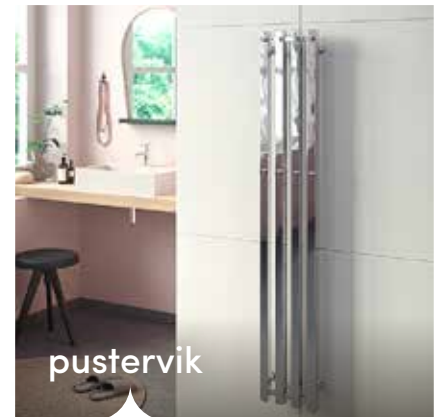

Kantig handdukstork med hög effekt. Robust handdukstork med kantigt formspråk.

▶ LÄS MER: SID 70, 105