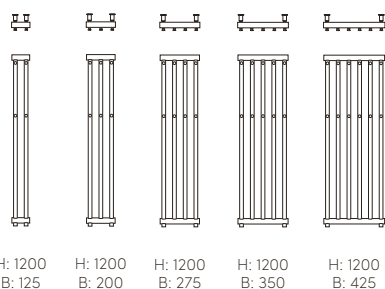

GRUNDVERSION – centralvärme / kombidrift (Ventiler och ev. elpatron tillkommer, se sida 112-113)

Yta	Mått (HxB mm)	Artikelnr.	RSK-nr.	Rör (antal)	Effekt W ($\Delta t50^\circ/\Delta t30^\circ$)	Pris kr exkl. moms	Pris kr inkl. 25% moms
Krom	1200x125**	CKC1215	8756596	2	85/44	3 680	4 600
Krom	1200x200	CKC1220	8756597	3	125/65	4 376	5 470
Krom	1200x275	CKC1230	8756598	4	166/86	5 080	6 350
Krom	1200x350	CKC1235	8756599	5	207/108	5 776	7 220
Krom	1200x425	CKC1245	8756600	6	248/129	6 480	8 100

ELVERSION – dold anslutning (Lev. monteringsklar med steglös elpatron samt fabriksfylld med vätska)

Yta	Mått (HxB mm)	Artikelnr.	RSK-nr.	Rör (antal)	Effekt W	Pris kr exkl. moms	Pris kr inkl. 25% moms
Krom	1325x125*	CKET1215	8754216	2	150	6 000	7 500
Krom	1325x200*	CKET1220	8754217	3	150	6 696	8 370
Krom	1325x275*	CKET1230	8754218	4	150	7 400	9 250
Krom	1325x350*	CKET1235	8754219	5	150	8 096	10 120
Krom	1325x425*	CKET1245	8754220	6	150	8 800	11 000

*Total höjd inkl. elpatron. **Obs - kombidrift alt. 1 är inte möjlig.