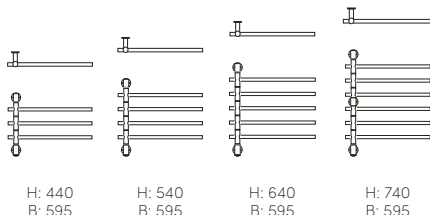

fiskebäck se sidan 66

ELHANDDUKSTORK (Värms upp med en värmekabel, elpatron behövs ej. Levereras för dold anslutning genom fästet.)

Yta	Mått (HxB mm)	Artikelnr.	RSK-nr.	Armar (antal)	Effekt W	Pris kr exkl. moms	Pris kr inkl. 25% moms
Rostfritt polerat	440x595	FRE6030	8756896	3	34	1 912	2 390
Rostfritt polerat	540x595	FRE6040	8756897	4	48	2 536	3 170
Rostfritt polerat	640x595	FRE6050	8756898	5	60	2 896	3 620
Rostfritt polerat	740x595	FRE6060	8756899	6	75	3 288	4 110