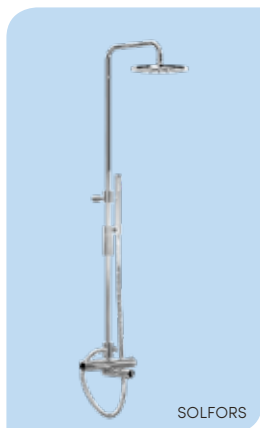

DALAFORS

SOLFORS