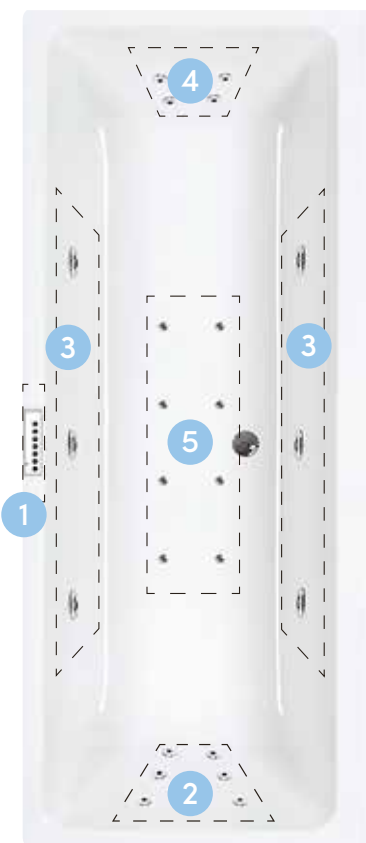

Massage system 2

Fullutrustat system, med tre inbyggda program, som ger hela kroppen härlig massage. Programmen innebär att olika munstycken aktiveras enligt ett visst mönster, så du slipper sätta dig upp och justera manuellt. Med den integrerade kontrollpanelen väljer du enkelt mellan de olika inställningarna. Sex minijets masserar rygg och axlar medan fyra minijets tar hand om ömma fötter. Armar och sidor behandlas av sex mainjets. Samtidigt ger åtta underjets mjuk massage från botten. Och precis som massage system 1 är det här mycket tystare än traditionella bubbelbad.

- **1. Kontrollpanel** – Från den slimmade touchpanelen styrs alla funktioner. Knapparna är märkta med symboler och bakkbelysta med LED.
- **2. Ryggmassage** – 6 minijets
- **3. Sidomassage** – 6 mainjets
- **4. Fotmassage** – 4 minijets
- **5. Bottenmassage** – 8 underjets