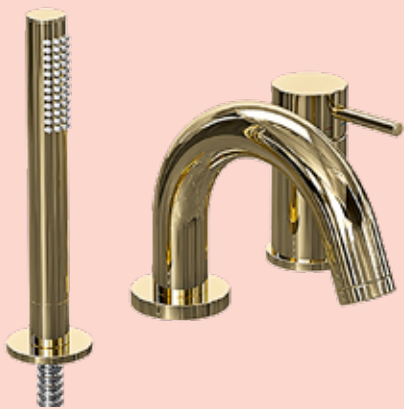

Välj mellan dessa modeller!

MASSAGESYSTEM 1

MASSAGESYSTEM 2

SALTHOLMEN

Massagesystemen passar alla Saltholmen-badkar, oavsett storlek och rygglutning.

MASSAGESYSTEM 1

MASSAGESYSTEM 2

TOREKOV

Massagesystemen passar alla Torekov-badkar.

MASSAGESYSTEM 1

MASSAGESYSTEM 2

GLIMMINGE

Massagesystemen passar alla Glimminge-badkar.

GRATIS HÅL!

När du köper både sargblandare och badkar från Nordhem bjuder vi på håltagning.