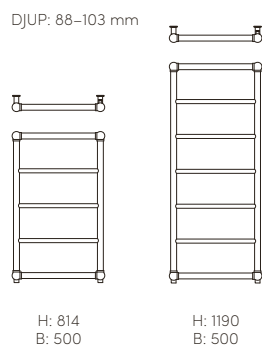

ekenäs se sidan 66

GRUNDVERSION – centralvärme / kombidrift (Ventiler och ev. elpatron tillkommer, se sida 112-113)

Yta	Mått (HxB mm)	Artikelnr.	RSK-nr.	Effekt W ($\Delta t_{50^\circ}/\Delta t_{30^\circ}$)	Pris kr exkl. moms	Pris kr inkl. 25% moms
Krom	815x500	EKC0850	8684748	141/80	5 200	6 500
Krom	1190x500	EKC1250	8684749	193/110	6 320	7 900

ELVERSION – dold anslutning (Lev. monteringsklar med elpatron samt fabriksfylld med vätska)

Yta	Mått (HxB mm)	Artikelnr.	RSK-nr.	Effekt W	Pris kr exkl. moms	Pris kr inkl. 25% moms
Krom	940x500*	EKET0850	8754227	150	7 520	9 400
Krom	1315x500*	EKET1250	8754228	150	8 640	10 800

*Total höjd inkl. elpatron.