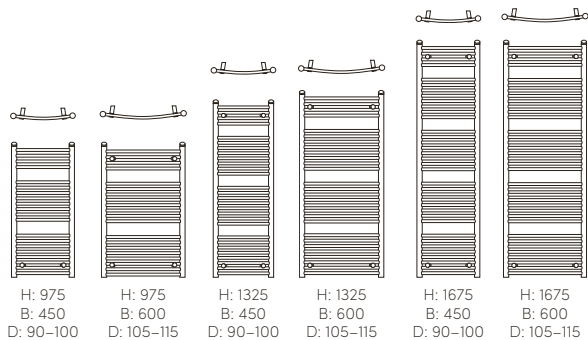

drottningholm se sidan 65

GRUNDVERSION – centralvärme / kombidrift (Ventiler och ev. elpatron tillkommer, se sida 112-113)

Yta	Mått (HxB mm)	Artikelnr.	RSK-nr.	Effekt W ($\Delta t_{50^\circ}/\Delta t_{30^\circ}$)	Pris kr exkl. moms	Pris kr inkl. 25% moms
Krom	975x450	DKC0945	8756308	412/214	6 904	8 630
Krom	975x600	DKC0960	8756309	528/275	7 240	9 050
Krom	1325x450	DKC1345	8756311	559/291	7 872	9 840
Krom	1325x600	DKC1360	8756312	716/372	8 320	10 400
Krom	1675x450	DKC1645	8756314	702/365	9 184	11 480
Krom	1675x600	DKC1660	8756315	898/467	9 582	11 978

ELVERSION – dold anslutning (Lev. monteringsklar med elpatron samt fabriksfylld med vätska)

Yta	Mått (HxB mm)	Artikelnr.	RSK-nr.	Effekt W	Pris kr exkl. moms	Pris kr inkl. 25% moms
Krom	1100x450*	DKET0945	8754221	300	9 224	11 530
Krom	1100x600*	DKET0960	8754222	300	9 560	11 950
Krom	1450x450*	DKET1345	8754223	300	10 192	12 740
Krom	1450x600*	DKET1360	8754224	300	10 640	13 300
Krom	1800x450*	DKET1645	8754225	600	11 504	14 380
Krom	1800x600*	DKET1660	8756245	600	11 904	14 880

*Total höjd inkl. elpatron.