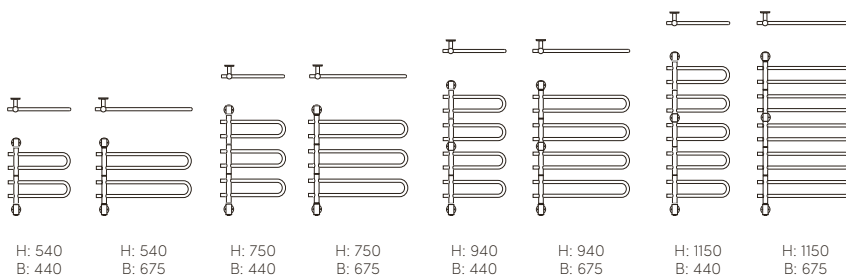

*Total höjd inkl. elpatron.

DJUP: 99 mm

vaxholm se sidan 74

ELHANDDUKSTORK (Värms upp med en värmekabel, elpatron behövs ej. Levereras för dold anslutning genom fästet.)

Yta	Mått (HxB mm)	Artikelnr.	RSK-nr.	Bågar (antal)	Effekt W	Pris kr exkl. moms	Pris kr inkl. 25% moms
Rostfritt polerat	540x440	VRE4520	8756970	2	32	1 936	2 420
Rostfritt polerat	750x440	VRE4530	8756981	3	48	2 496	3 120
Rostfritt polerat	940x440	VRE4540	8756982	4	60	3 328	4 160
Rostfritt polerat	1150x440	VRE4550	8756983	5	80	4 016	5 020
Rostfritt polerat	540x675	VRE6520	8756984	2	48	2 008	2 510
Rostfritt polerat	750x675	VRE6530	8756988	3	77	2 520	3 150
Rostfritt polerat	940x675	VRE6540	8756989	4	98	3 368	4 210
Rostfritt polerat	1150x675	VRE6550	8756993	5	126	4 120	5 150