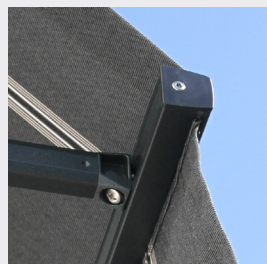

### Fallarmar

Armprofiler är tillverkade av strängpressat aluminium och armkomponenter av pressgjutet zink. Fallarmar med justerbar spänning för optimal dukspänning. Vindsäkrade fallarmar rekommenderas om markisen kommer att utsättas för hård vind.

### Markisstativ

Markisstativet med detaljer finns som standard i 3 färger: Vitt, Grått och Svart med struktur. Med lite längre leveranstid kan man få stativet i vilken RAL-färg man vill. Detta för att matcha markisen med husets färg.

Sidovy DA32

DA32 markisen är utrustad med en aluminiumkassett som skyddar mot regn och smuts.

Standard frontprofil med kapp.