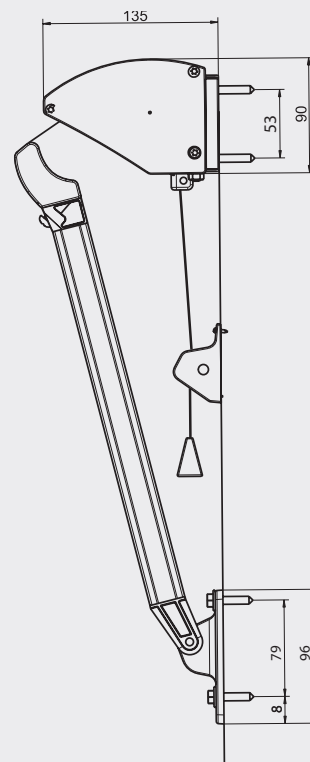

FÖNSTERMARKISER   DA32

DIMENSIONER (m)

Armutfall	0,5-1,0
Max bredd	3,2 per enhet
Seriekoppling	10,0 med motor
Vindklass	3

Enligt EN13561

DA32

Är en fallarmsmarkis med kassett

Manövrering

Utvändig eller invändig manövrering med dragband av polyester är standard. För lagring och skydd av bandet, kan markisen kompletteras med banduppsamlare. Som tillval finns manövrering med vev eller motor. Motorn kan kompletteras med automatiska styrningar, t ex fjärrkontroll eller sol- och vindautomatik.

Montering

Markisen monteras enkelt direkt på fönsterfodret, på vägg eller i nisch. Som tillval finns nischfästen som gör att markisen kan justeras 45–185 mm i djupled.

Fallarmar

Armprofiler är tillverkade av strängpressat aluminium och armkomponenter av pressgjutet zink. Fallarmar med justerbar spänning för optimal dukspänning. Vindsäkrade fallarmar rekommenderas om markisen kommer att utsättas för hård vind.

Markisduk

Välj från en bred kollektion med allt från enfärgade till randiga vävar.

Markisstativ

Markisstativet med detaljer finns som standard i 3 färger: Vitt, Grått och Svart med struktur. Med lite längre leveranstid kan man få stativet i vilken RAL-färg man vill. Detta för att matcha markisen med husets färg.

Sidovy DA32