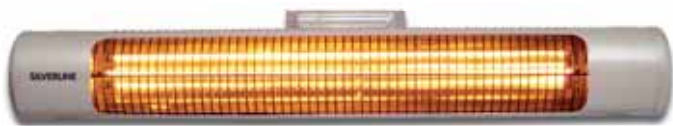

Rain Proof

Terrassvärmare Vägg & Tak IPX4

Snyggt designad elektrisk infravärmare för vägg- eller takmontage. Ny fuktsäker IPX4 klassad elektronik gör den lämplig för utomhusbruk på terrass och balkong. Utrustad med två effektlägen. Täcker en yta på ca 10 m². Värmestaven av karbonfiber torkar, med sina långa infrastrålar, inte ut huden utan ger en mjuk och skön värme som är betydligt effektivare än ordinär infravärmare av metall.

Längd 750 mm. 2,5 kg. 230V, 600/1200 W.
CE/GS-märkt.

EAN 7350007332295
Art.nr. 26106

K-pack 1
D-pack 4