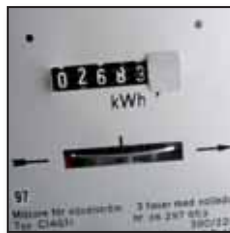

Silverline elektroniska avskräckare är energisnåla. Med en förbrukning på endast 1-3 W belastas miljön minimalt samtidigt som kostnaden för bekämpningen blir obetydlig.