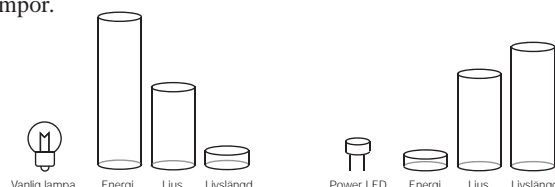

Power LED

Senaste spetsteknologi inom lysdioder som kommer att ersätta glödlampor.

Energiåtgång mindre än en tiondel.

Livslängd upp till 60.000 timmar.

Samma varmvita ljus som glödlampor.