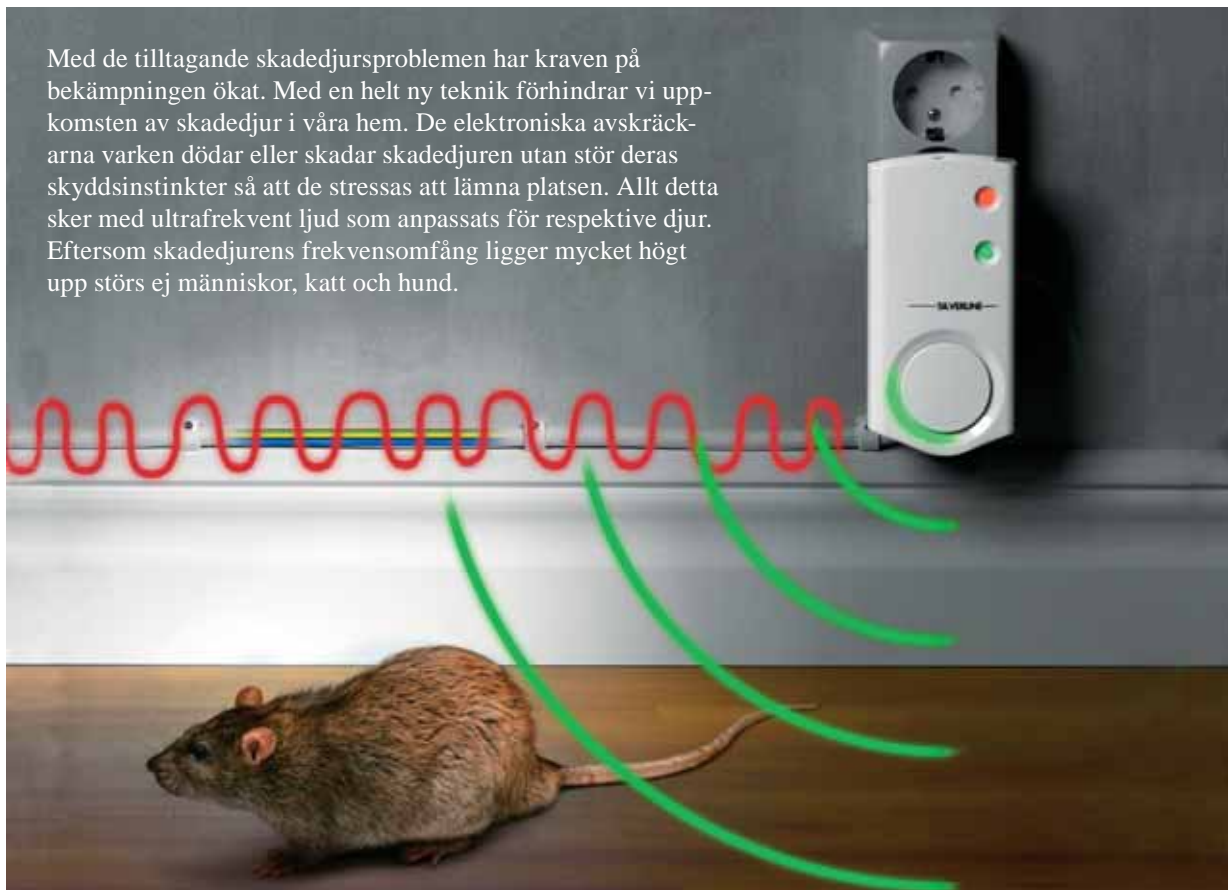

Mus & Råttfritt 50

Elektronisk avskräckare med högfrekvent ljud som skrämmar möss och råttor ur huset. Täcker ett rum med en yta upp till ca 50 m². Hindrar skadedjuren att rota sig. Ljudvågorna stressar mössen, stör deras normala beteenden och gör det obehagligt för dem att stanna i rummet. Ofarlig för barn, katter, hundar, fåglar och fiskar. 230 V, CE-märkt.