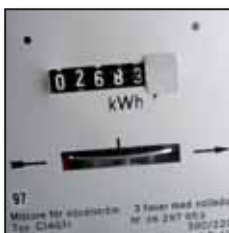

Ekonomisk design. Använder karbonfibrerteknologi som ger en behagligare värme tack vare sin längre våglängd. 900 W med karbonteknologi motsvarar 2700 W med traditionell infravärme.

Terrassvärmare 900W Original