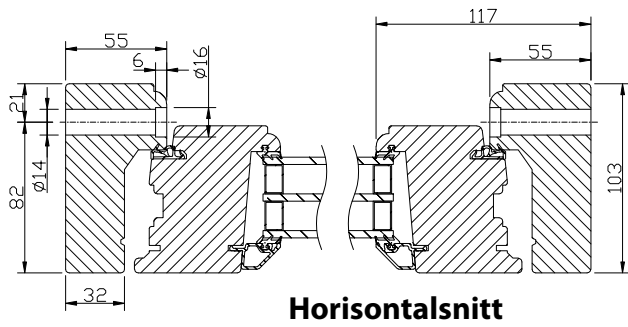

Horizontalsnitt