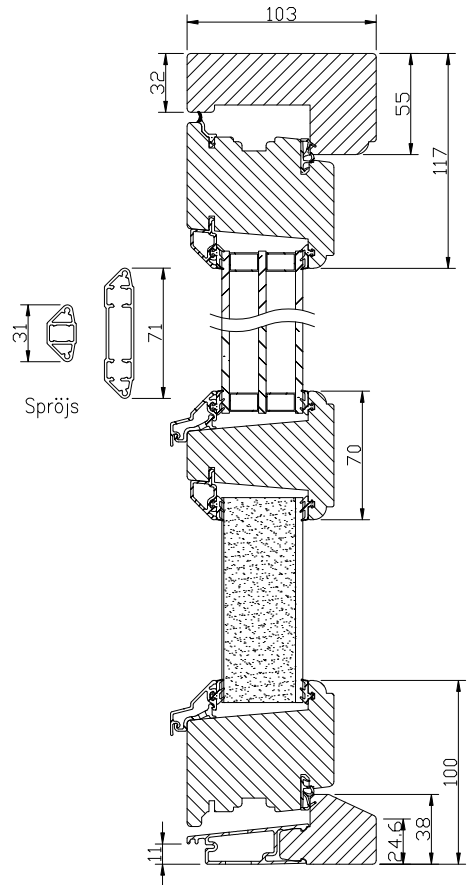

Horizontalsnitt