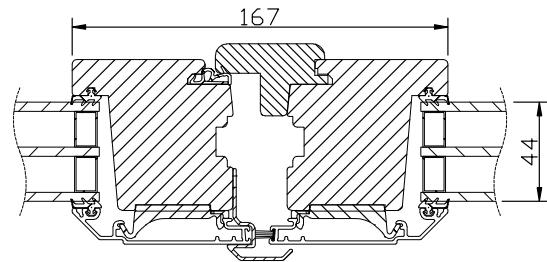

Horizontalsnitt pardörr