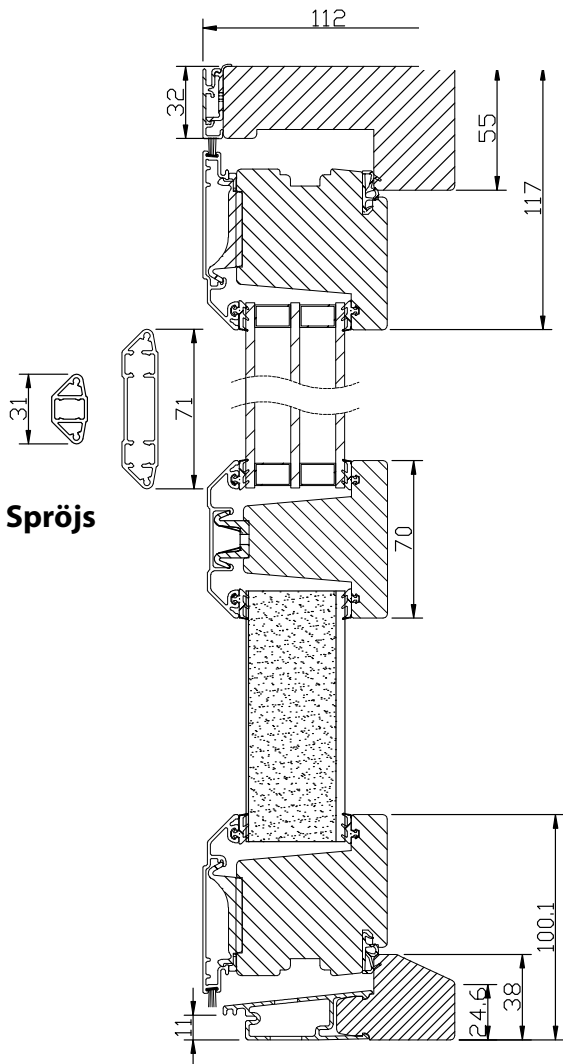

Vertikalsnitt