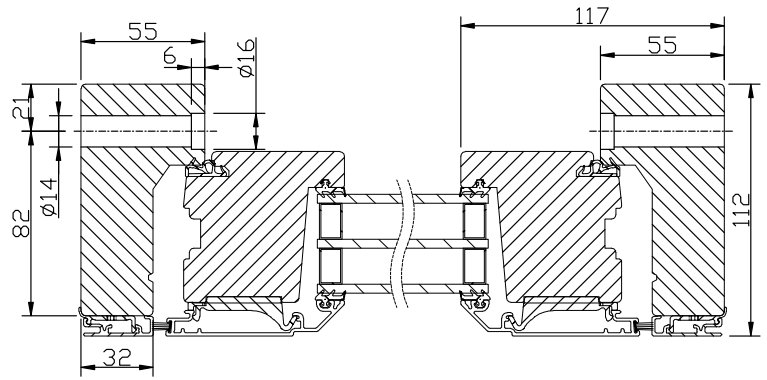

Horizontalsnitt