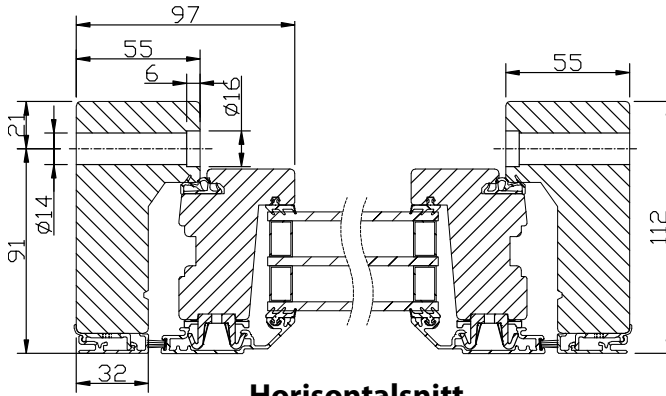

Horizontalsnitt