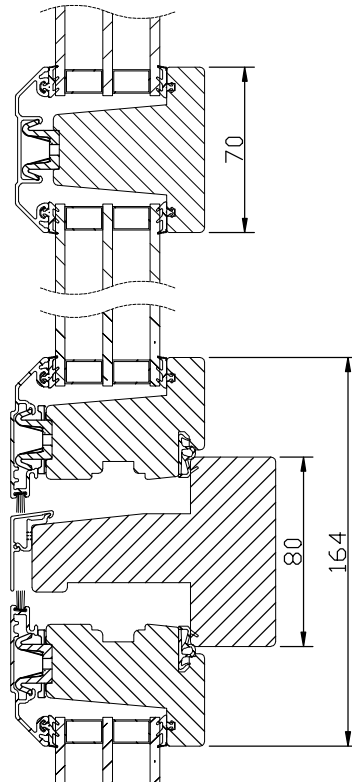

## TEKNISK INFORMATION TRARYD OPTIMAL Sidohängt och överkantshängt utåtgående fönster med 3-glas isolerruta

**VIRKESKVALITET:**  
Lamellimrad furu.

**UTFÖRANDE:**  
Underhållsfri utsida i mattlackerad aluminium. Insida i trä.  
Lamellimrad enkelbåge med monterad 3-glas isolerruta.  
Alternativt 2-glas isolerruta. Karmförband limmade och spikade/skruvade.  
Bågförband limmade och spikade. Spårmonterade tätningslister i bågen.  
Beklädnaden på karmen och bågens utsida av aluminium monterade med snäppbeslag.  
Utanpåliggande persienn kan monteras på bågens rumssida.  
Ej fabriksmonterad.

**Horizontalsnitt**

**Spröjs**

**Vertikalsnitt**

**Vertikalsnitt bågpost**

**Vertikalsnitt karmpost**