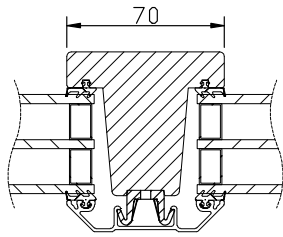

Horizontalsnitt bågpost