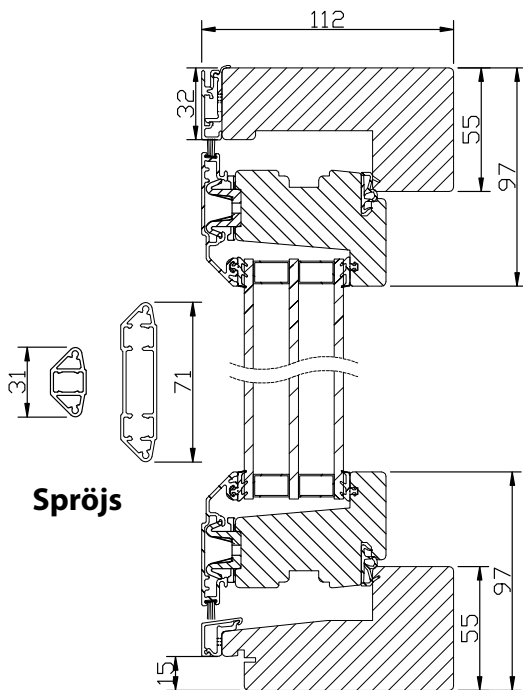

## TEKNISK INFORMATION TRARYD OPTIMAL Sidohängt och överkantshängt utåtgående fönster med 3-glas isolerruta

**VIRKESKVALITET:**  
Lamellimrad furu.

**UTFÖRANDE:**  
Underhållsfri utsida i mattlackerad aluminium. Insida i trä.  
Lamellimrad enkelbåge med monterad 3-glas isolerruta.  
Alternativt 2-glas isolerruta. Karmförband limmade och spikade/skruvade.  
Bågförband limmade och spikade. Spårmonterade tätningslister i bågen.  
Beklädnaden på karmen och bågens utsida av aluminium monterade med snäppbeslag.  
Utanpåliggande persienn kan monteras på bågens rumssida.  
Ej fabriksmonterad.

Garantin gäller under förutsättning att fönstren lagrats, monterats och underhålls enligt anvisningar som medföljer varje fönster.

Övriga garantier enl. ABM 07

**Horizontalsnitt bågpost**

**Horizontalsnitt**

**Horizontalsnitt**

**Spröjs**

**Vertikalsnitt**

**Vertikalsnitt bågpost**

**Vertikalsnitt karmpost**