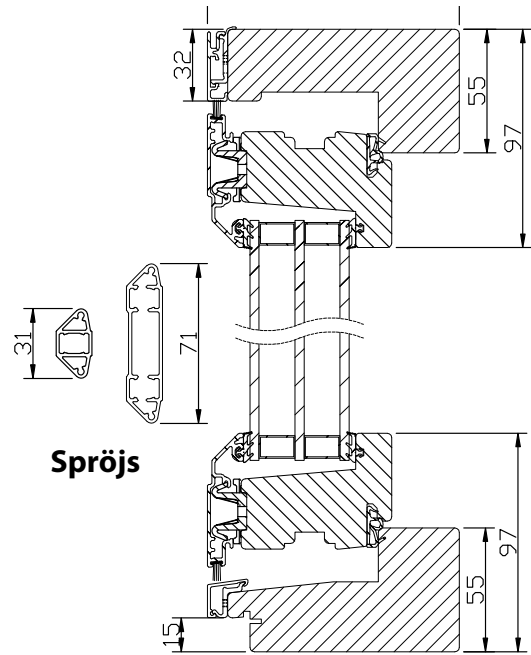

Spröjs

Vertikalsnitt